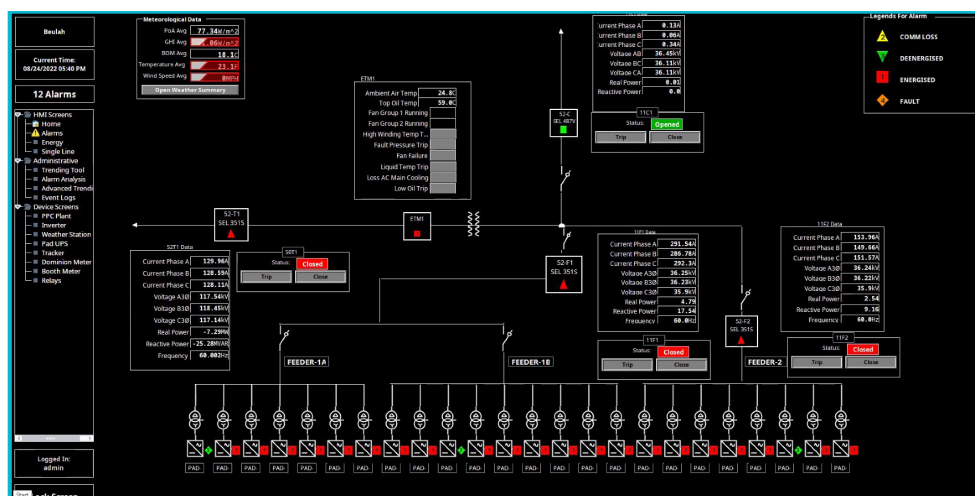

Utility SCADA solutions

AlsoEnergy 社が提供する PowerTrack SCADA は、監督制御及びデータ取得のプラットフォームです。PowerTrackとの完全な統合を通じて、発電施設のすべての機器及びセンサーのデータを、現地及び遠隔に於いて、リアルタイムで監視、制御、分析できます。業界を牽引するIgnition(イグニション)プラットフォーム上に構築されたPowerTrack SCADAは、階層・段階化したポーリング・レートを備えたリアルタイムHMI、実質上あらゆるPLCに接続するビルトインOPC-UA、更にあらゆるSQLデータベースに滞りなく接続する機能を提供します。

フルカスタマイズ可能なグラフでデータを視覚化し、重要なインサイトを簡単に抽出可能

サイト運用を一目で確認